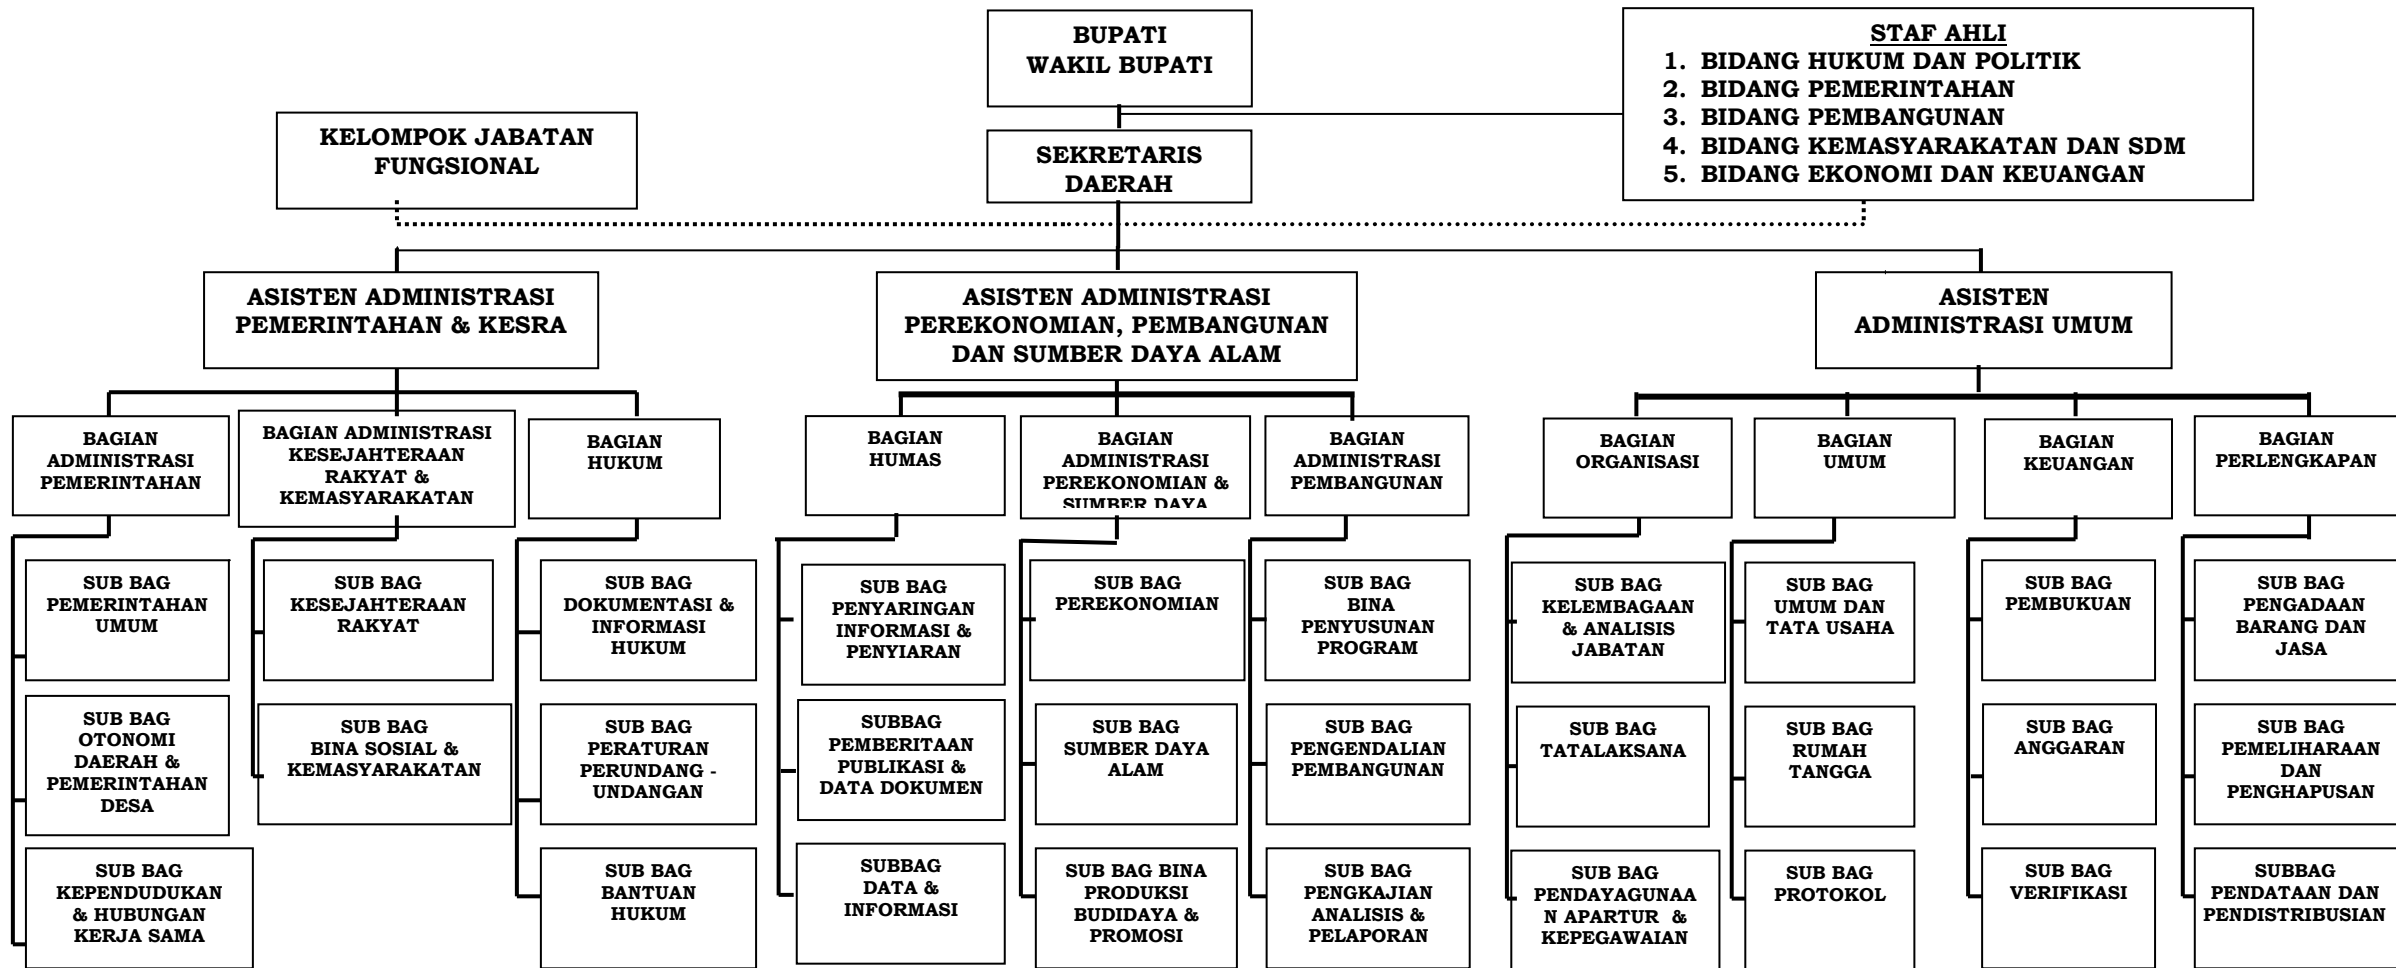

**BAGAN STRUKTUR ORGANISASI DAN TATA KERJA  
SEKRETARIAT DAERAH KABUPATEN LAMANDAU**

LAMPIRAN : PERATURAN BUPATI LAMANDAU  
 NOMOR : 49 TAHUN 2013  
 TANGGAL : 22 OKTOBER 2013

BUPATI LAMANDAU,

MARUKAN